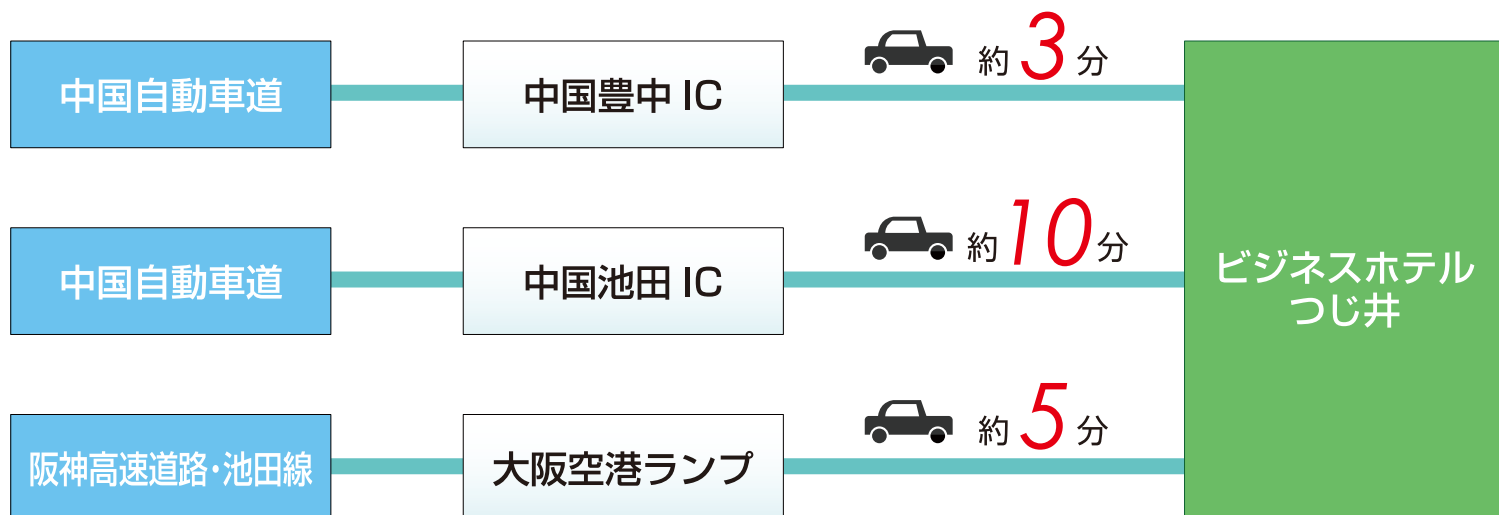

高速道路（中国自動車道）からのアクセス

■中国自動車道（中国豊中 IC）をご利用の方の道のり

①中国豊中からお越しの方は、中国豊中ICより合流地点を**すぐに左へ車線変更**していただき、国道 176 号線へ繋がる側道までお進みください。

②「**蛸池東町4南**」交差点を**左折**していただき、国道 176 号線を南へお進みください。

③やがて**右手**に阪急「**蛸池**」駅が見えてまいります。これを通り過ぎれば、**すぐ左手**にホテルが見えてきます。

■中国自動車道（中国池田 IC）をご利用の方の道のり

①中国池田でお越しの方は、中国池田ICより**そのままの車線**をお進みいただき、南へ曲がります。**先の合流地点で左側道へ車線変更**してください。（阪神高速入口の左横の道）

②やがて「**空港前**」交差点に**出ますので、ココを左折**して東へお進みいただき、突き当りの「**空港入り口**」の交差点を**右折**。国道 176 号線を南下してください。