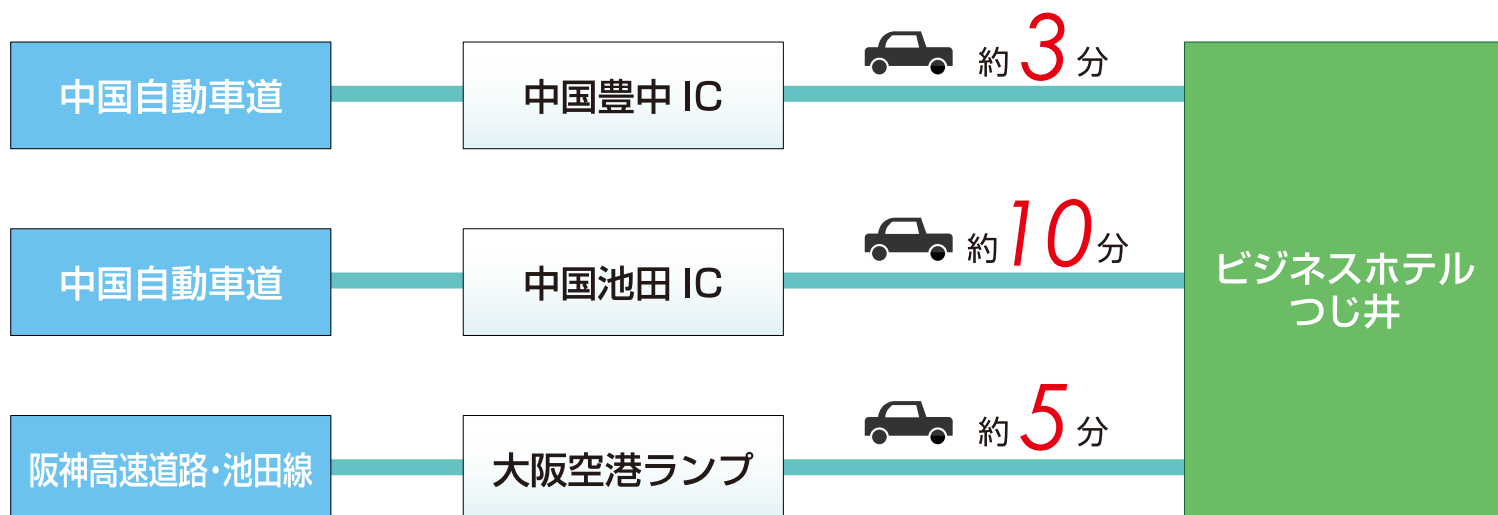

高速道路（阪神高速）からのアクセス

■阪神高速（大阪空港出口）をご利用の方の道のり

①ほとんどのカーナビゲーションでは「豊中北」で降りる指示がでますが、当ホテルでは「大阪空港出口」で降りた方が近くてオススメです。

②阪神高速池田線「大阪空港出口」を降りられまして、そのまま空港外周道路を進み、空港ターミナル前を通過して下さい。

③右カーブの先を国道176号線方面へ進み、突き当りの「空港入り口交差点」を右折して下さい。